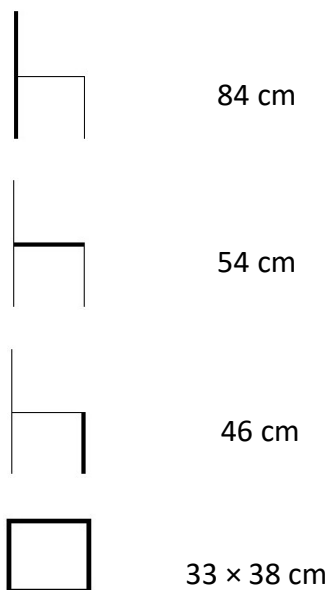

ROZMĚRY ŽIDLE:

POPIS

Lungi akáciová skládací židle je vyrobená z kvalitního akáciového dřeva hnědé barvy. Vhodná do interiéru, exteriéru i na balkon. Doporučujeme natírat pravidelně ochranným olejem.

PARAMETRY

Funkce	skládací
Opěrka pro ruce	ne
Polohovací	ne
Skládací	ano
Materiál	akácie
Barva	hnědá

TEXIM s.r.o.

Kladská 331/14, 500 03 Hradec Králové

texim@texim.cz

mobil: +420 602 438 740

www.texim.cz